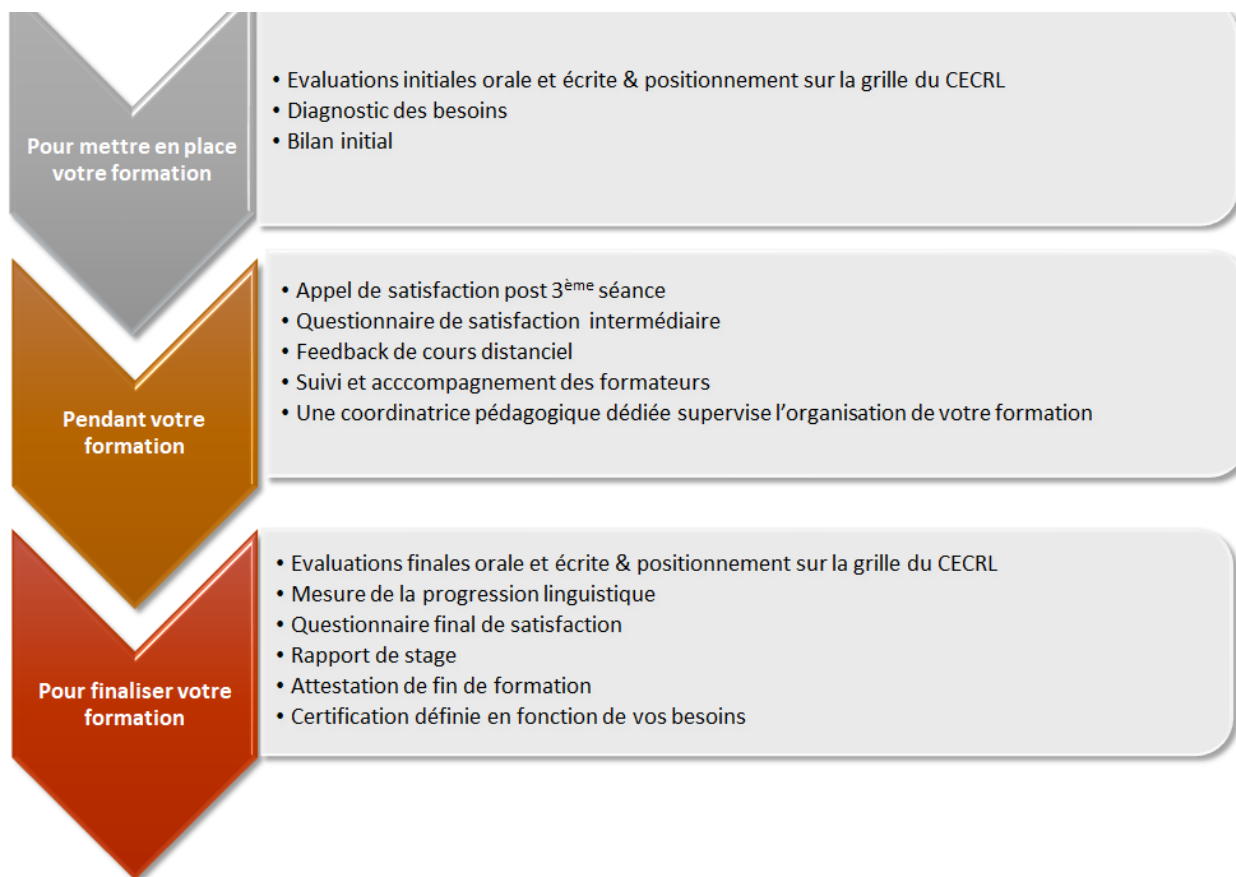

PHASES DE MISE EN PLACE ET SUIVI DE VOTRE FORMATION

La méthode JWCF

Toutes nos formations peuvent être certifiantes (obligatoire dans le cadre d'un financement par le CPF), au choix parmi les suivantes. Nous vous conseillons la plus utile selon votre situation.

- **Modalités** d'accès : Sur demande, par téléphone, par e-mail ou via notre site internet.
  - Séjour linguistique: Formation inter-entreprise, en cours individuels ou en petits groupes.
    Offres de logement variées : famille d'accueil, appartement, résidence, campus.
    Pension au choix : petit déjeuner, demi-pension ou pension complète.
    Contactez-nous pour définir les options de votre séjour.
  - Distanciel et flash-learning : Formation intra-entreprise.
- **Délais** de mise en place de la formation : 1 mois avant votre départ, au maximum.
- **Accessibilité** : Nous contacter pour toute question sur l'accès à la formation pour personnes en situation de handicap.

Contactez-nous pour obtenir votre **parcours** de formation **sur-mesure** et son **devis** correspondant par e-mail. Formation éligible au CPF.

Version actualisée le 10/11/2020

jwcf@jwcf.fr

09.71.04.94.44

<https://www.formation-langues-jwcf.fr/>